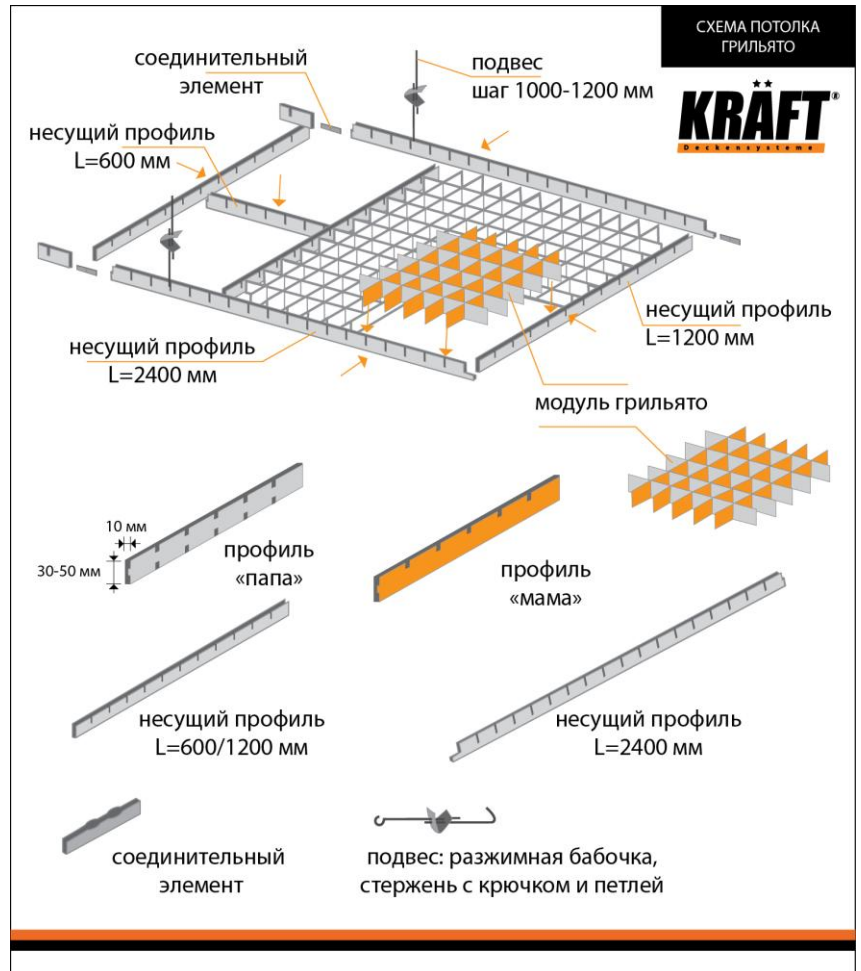

## Подвесной потолок ГРИЛЬЯТО

Компания «Крафт Декенсистем Украина» производитель металлических потолков ГРИЛЬЯТО.

На сегодняшний день потолки ГРИЛЬЯТО самое распространённое решение потолочной конструкции в общественных помещениях. Хорошо себя зарекомендовали в аэропортах, больших торговых центрах, кинотеатрах, ночных и спортивных клубах, благодаря практичности, надёжности и безопасности.

Потолок ГРИЛЬЯТО представляет собой систему объемных решетчатых модулей 600х600 мм, состоящую из последовательно скрепленных U-образных профилей, с основанием шириной 10 мм и высотой от 30 мм до 50 мм, которые монтируются в несущие направляющие.

Для комплектации 1 м.кв. потолка ГРИЛЬЯТО требуется:

- Решетка (600х600мм) - 2,78 шт.
- Несущий профиль L=2400 мм - 0,83 м.п.
- Несущий профиль L=1200 мм - 1,67 м.п.
- Несущий профиль L=600 мм - 0,83 м.п.
- Соединительный элемент - 0,28 шт.