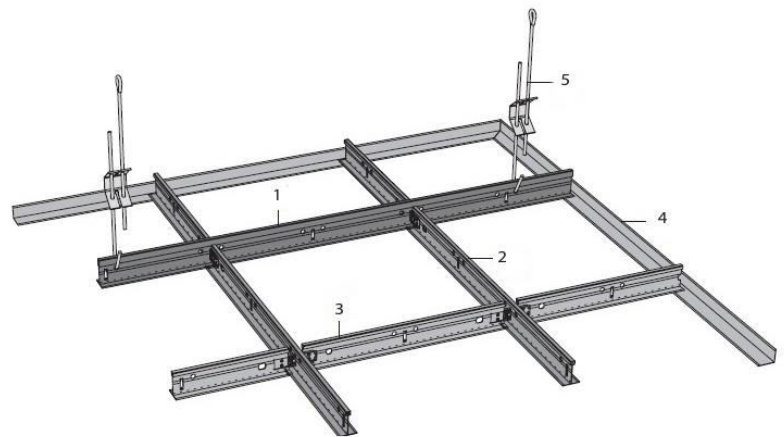

Подвесной потолок из Т-профиля

Компания «Крафт Декенсистем Украина» производитель Т-профилей для подвесных потолков.

Все профили изготовлены из высококачественной оцинкованной стали и обеспечивают несущую способность каркаса подвесного потолка до 20 кг на м.кв. Имеют дополнительное ребро жесткости и пожарный компенсатор, который нейтрализует температурные расширения металла в случае пожара.

Совместимы с плитами из любых материалов (дерево, стекло, пластик, минераловатные панели) любых производителей.

Представлены два вида Т-профиля .
 Более популярный вариант Т-24 и Т-15 – расширяющий возможности дизайна интерьера (ширина лицевой части 24 мм и 15 мм соответственно).

Видимая поверхность профилей выполнена из листовой стали с защитным полимерным покрытием, устойчивым к воздействию агрессивных факторов внешней среды.

Так же мы производим пристенные уголки двух видов L-профиль 19*24 мм и W-профиль 20*15*8*15 мм.

- 1. Несущий профиль, 3 600 мм.
- 2. Поперечный профиль, 1 200 мм.
- 3. Поперечный профиль, 600 мм.
- 4. Пристенный уголок.
- 5. Подвес.

«Крафт Декенсистем Украина» предлагает Т-профиля в двух ценовых сегментах «стандарт/премиум» – «**Kraft FORTIS**» и «эконом/старт» – «**Kraft NOVA**».